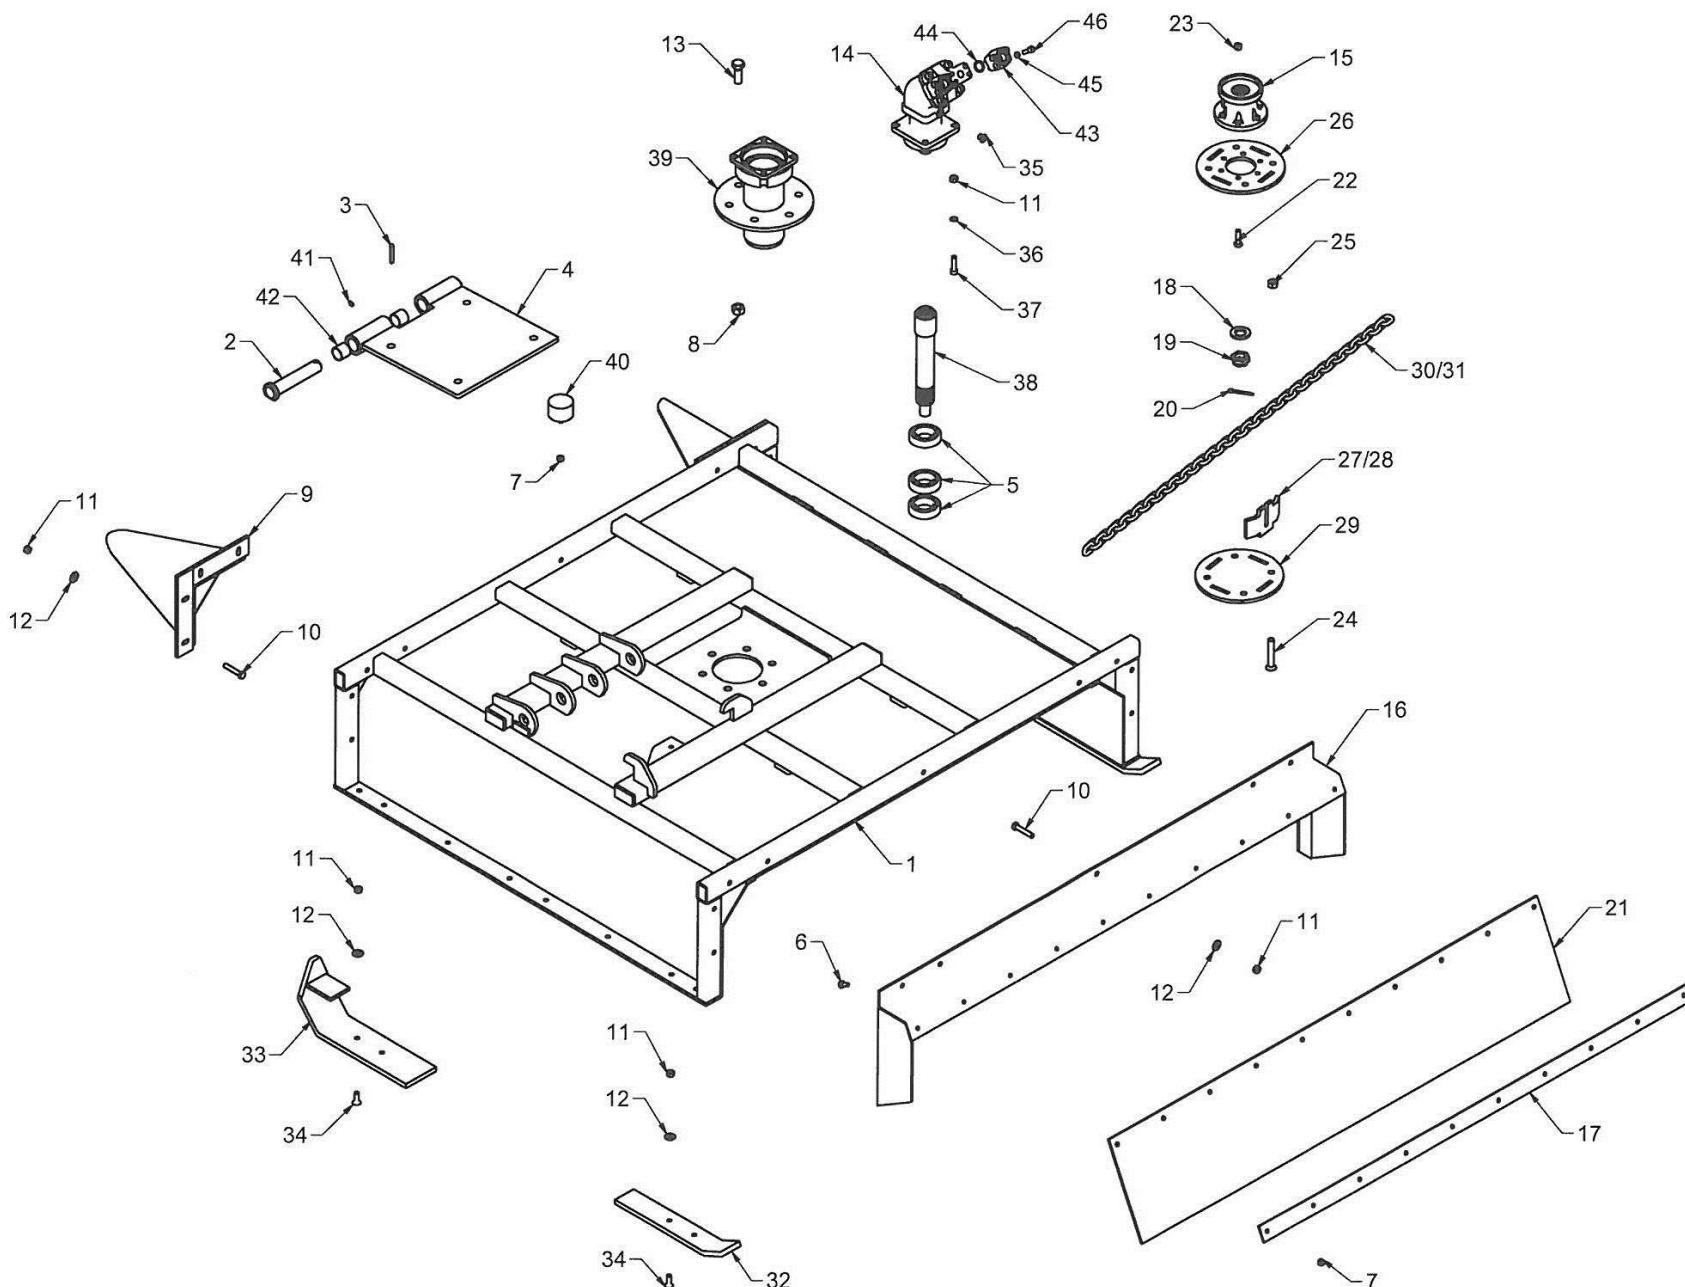

Fransgård

Reserve dele
Reservdelar
Spare parts
Ersatzteile
Pièces détachées
Varaosaluettelo

Kæderydder
Krattnuser
Kedjeröjare
Chain mulcher
Kettenmulcher
Efface de la chaîne
Vesakkomurskain

FKR-125 HY

Nr. No.	Antal Part No. Teile Nr. No.de pièce	Bemærkninger Quantity Anzahl	Beskrivelse	Description	Bezeichnung	Désignation	Remarks Bemerkung Remarques
1	62180	1	Klippehoved	Cutter head	Schneide Kopf	Tête de coupe	
2	61177	2	Aksel	Shaft	Welle	Arbre	
3	741190285	1	Spændstift	Special Pin	Spannstift	Goupille mechanindus	10x50mm.
4	61185	1	Beslag	Bracket	Beschlag	Garniture	
5	1162102	3	Kugleleje	Ball bearing	Kugellager	Roulement à billes	6210 2RS
6	740205125	8	Sætskrue	Bolt	Bolzen	Boulon	M10x25 FZB
7	740420010	9	Låsemøtrik	Lock nut	Gegenmutter	Ecrou de freinage	M10
8	740420020	6	Låsemøtrik	Lock nut	Gegenmutter	Ecrou de freinage	M20
9	61111	2	Konsol	Bracket	Konsole	Console	
10	740211440	14	Bolt	Bolt	Bolzen	Boulon	M12x65 FZB
11	740420012	26	Låsemøtrik	Lock nut	Gegenmutter	Ecrou de freinage	M12
12	301320	22	Skive	Washer	Scheibe	Rondelle	30x13x2,0mm.FZB
13	740210650	6	Bolt	Bolt	Bolzen	Boulon	M20x55 FZB
14	61186	1	Hydr.motor	Hydr. Motor	Hydr.Motor	Hydr.Moteur	
15	61151	1	Nav	Hub	Nabe	Moyeu	
16	62124	1	Beslag	Fitting	Beschlag	Garniture	
17	62121	1	Beslag	Fitting	Beschlag	Garniture	
18	61153	1	Skive	Washer	Scheibe	Rondelle	
19	61154	1	Møtrik	Nut	Mutter	Ecrou	M 30x2,0
20	741180270	1	Split	Pin	Splint	Goupille	6x60mm.FZB
21	62140	1	Gummiskærm	Rubber guard	Gummi Schirm	Caoutchouc	
22	740279993	6	Bolt	Bolt	Bolzen	Boulon	M12x1,5x40 FZB
23	740556012	6	Låsemøtrik	Lock nut	Gegenmutter	Ecrou de freinage	M12x1,5
24	741130600	4	Unbrakobolt	Allen Bolt	Inbusschraube	Boulon a six pans creux	M16x100 10.9
25	740420016	4	Låsemøtrik	Lock nut	Gegenmutter	Ecrou de freinage	M16
26	61137	1	Skive	Washer	Scheibe	Rondelle	
27	61132	4	Beslag	Fitting	Beschlag	Garniture	for 10mm. chain
28	61133	4	Beslag	Fitting	Beschlag	Garniture	for 13mm. chain
29	61147	1	Skive	Washer	Scheibe	Rondelle	
30	62125	2	Kæde	Chain	Kette	Catena	10mm. L = 1330 mm
31	62164	2	Kæde	Chain	Kette	Catena	13mm. L = 1330 mm
32	61109	2	Slæbesko	Guide shoe	Schleifschuh	Patin	
33	61118	2	Slæbesko	Guide shoe	Schleifschuh	Patin	
34	741130395	8	Unbrakobolt	Bolt	Bolzen	Boulon	M12x35
35	61190	1	Prop	Plug	Stopsel	Bouchon	½" Prop unbrako m.pakflade
36	740770030	4	Sikringsskive	Spring washer	Federscheibe	Rondelle	12,5mm. FZB
37	740990540	4	Unbrakobolt	Allen Bolt	Inbusschraube	Boulon a six pans creux	M12x45 FZB
38	61176	1	Aksel	Shaft	Welle	Arbre	
39	61175	1	Nav	Hub	Nabe	Moyeu	
40	46048	1	Støddæmper	Shock absorber	Stossdämpfer	Amortisseur	
41	881500240	2	Smørenippel	Lubricator nipple	Schmiernippel	Graisneur	M8x1,25mm.