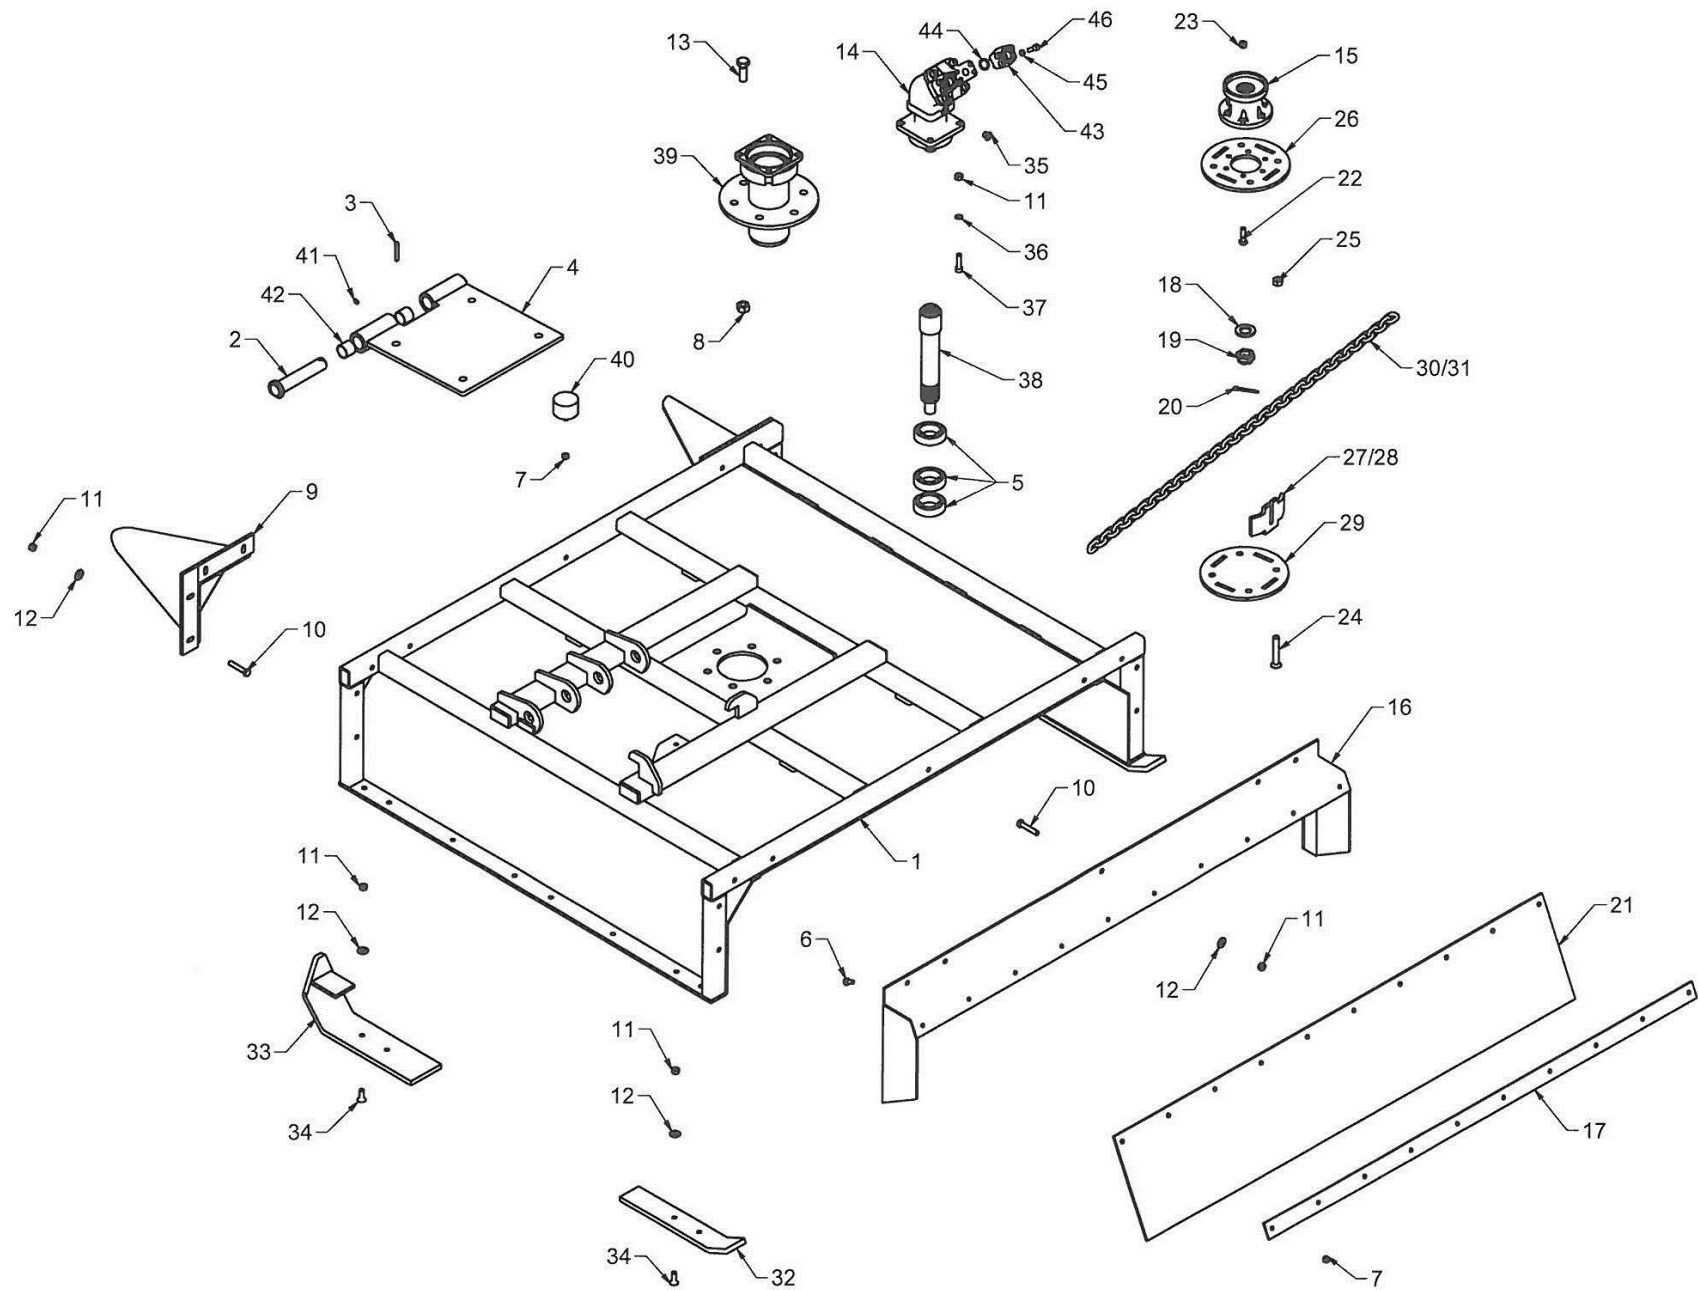

Fransgård

Reserve dele
Reservdelar
Spare parts
Ersatzteile
Pièces détachées
Varaosaluettelo

Kæderydder
Krattnuser
Kedjeröjare
Chain mulcher
Kettenmulcher
Efface de la chaîne
Vesakkomurskain

FKR-125 HY

Nr. No.	Antal Part No. Teile Nr. No.de pièce	Bemærkninger Quantity Anzahl	Beskrivelse	Description	Bezeichnung	Désignation	Remarks Bemerkung Remarques
1	62180	1	Klippehoved	Cutter head	Schneide Kopf	Tête de coupe	
2	61177	2	Aksel	Shaft	Welle	Arbre	
3	741190285	1	Spændstift	Special Pin	Spannstift	Goupille mechanindus	10x50mm.
4	61185	1	Beslag	Bracket	Beschlag	Garniture	
5	1162102	3	Kugleleje	Ball bearing	Kugellager	Roulement à billes	6210 2RS
6	740205125	8	Sætskrue	Bolt	Bolzen	Boulon	M10x25 FZB
7	740420010	9	Låsemøtrik	Lock nut	Gegenmutter	Ecrou de freinage	M10
8	740420020	6	Låsemøtrik	Lock nut	Gegenmutter	Ecrou de freinage	M20
9	61111	2	Konsol	Bracket	Konsole	Console	
10	740211440	14	Bolt	Bolt	Bolzen	Boulon	M12x65 FZB
11	740420012	26	Låsemøtrik	Lock nut	Gegenmutter	Ecrou de freinage	M12
12	301320	22	Skive	Washer	Scheibe	Rondelle	30x13x2,0mm.FZB
13	740210650	6	Bolt	Bolt	Bolzen	Boulon	M20x55 FZB
14	61186	1	Hydr.motor	Hydr. Motor	Hydr.Motor	Hydr.Moteur	
15	61151	1	Nav	Hub	Nabe	Moyeu	
16	62124	1	Beslag	Fitting	Beschlag	Garniture	
17	62121	1	Beslag	Fitting	Beschlag	Garniture	
18	61153	1	Skive	Washer	Scheibe	Rondelle	
19	61154	1	Møtrik	Nut	Mutter	Ecrou	M 30x2,0
20	741180270	1	Split	Pin	Splint	Goupille	6x60mm.FZB
21	62140	1	Gummiskærm	Rubber guard	Gummi Schirm	Caoutchouc	
22	740279993	6	Bolt	Bolt	Bolzen	Boulon	M12x1,5x40 FZB
23	740556012	6	Låsemøtrik	Lock nut	Gegenmutter	Ecrou de freinage	M12x1,5
24	741130600	4	Unbrakobolt	Allen Bolt	Inbusschraube	Boulon a six pans creux	M16x100 10.9
25	740420016	4	Låsemøtrik	Lock nut	Gegenmutter	Ecrou de freinage	M16
26	61137	1	Skive	Washer	Scheibe	Rondelle	
27	61132	4	Beslag	Fitting	Beschlag	Garniture	for 10mm. chain
28	61133	4	Beslag	Fitting	Beschlag	Garniture	for 13mm. chain
29	61147	1	Skive	Washer	Scheibe	Rondelle	
30	62125	2	Kæde	Chain	Kette	Catena	10mm. L = 1330 mm
31	62164	2	Kæde	Chain	Kette	Catena	13mm. L = 1330 mm
32	61109	2	Slæbesko	Guide shoe	Schleifschuh	Patin	
33	61118	2	Slæbesko	Guide shoe	Schleifschuh	Patin	
34	741130395	8	Unbrakobolt	Bolt	Bolzen	Boulon	M12x35
35	61190	1	Prop	Plug	Stopsel	Bouchon	½" Prop unbrako m.pakflade
36	740770030	4	Sikringsskive	Spring washer	Federscheibe	Rondelle	12,5mm. FZB
37	740990540	4	Unbrakobolt	Allen Bolt	Inbusschraube	Boulon a six pans creux	M12x45 FZB
38	61176	1	Aksel	Shaft	Welle	Arbre	
39	61175	1	Nav	Hub	Nabe	Moyeu	
40	46048	1	Støddæmper	Shock absorber	Stossdämpfer	Amortisseur	
41	881500240	2	Smørenippel	Lubricator nipple	Schmiernippel	Graisneur	M8x1,25mm.