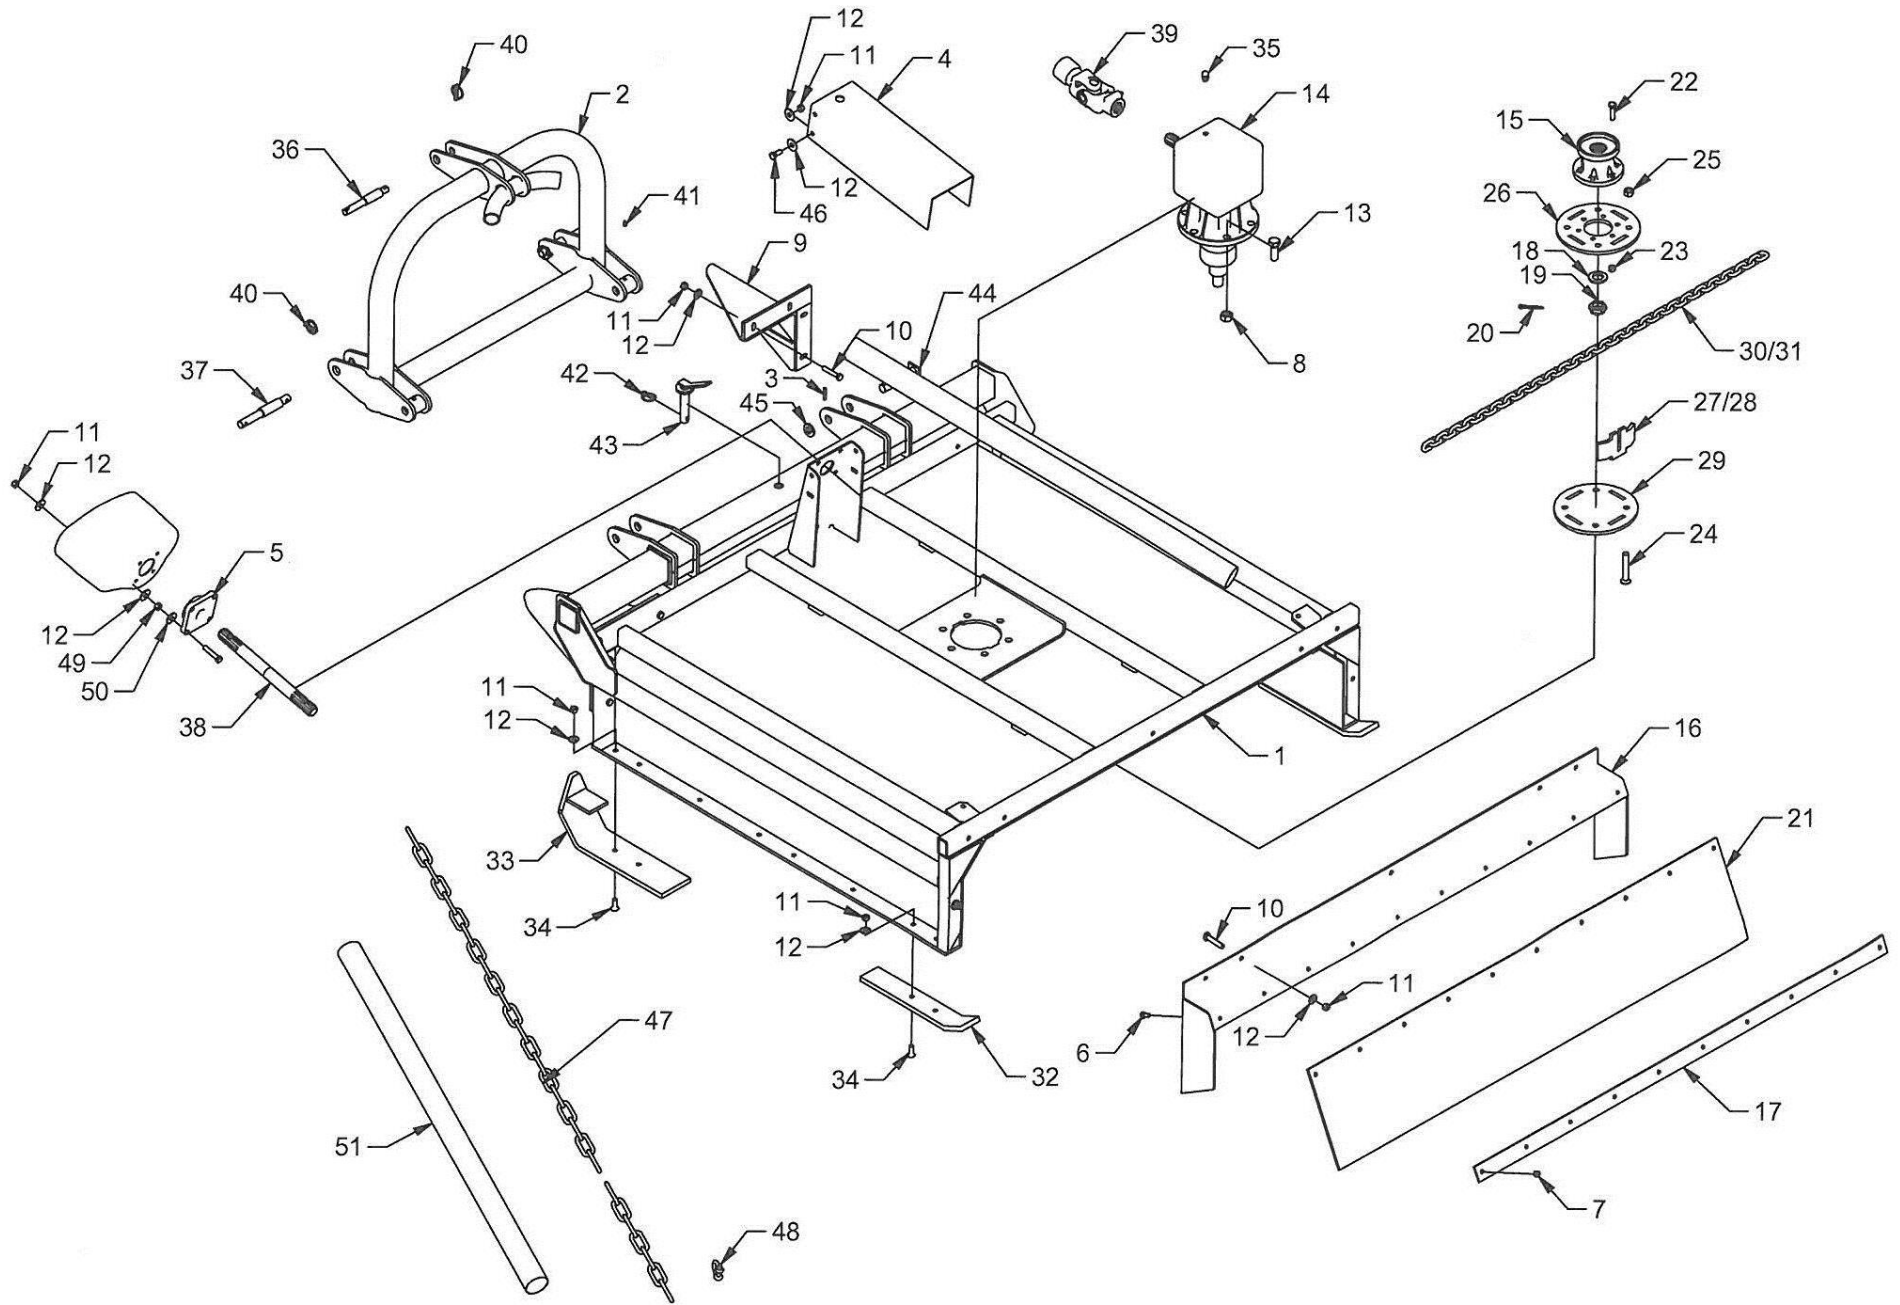

No.	Nr. Part No.	Antal Quantity	Beskrivelse	Description	Bezeichnung	Désignation	Bemærkninger Remarks Bemerkung Remarques
No.	No.de pièce	Nombre					
40	1210010	3	Sikringssplit	Safety pin	Sicherungssplint	Goupille de surete	10mm.
41	881500240	2	Smørenippel	Lubricator nipple	Schmiernippel	Graisneur	M8x1,25mm.
42	1210080	1	Sikringssplit	Safety pin	Sicherungssplint	Goupille de surete	8mm.
43	25413	1	Bolt	Bolt	Bolzen	Boulon	
44	42403	2	Bolt	Bolt	Bolzen	Boulon	
45	15530	2	Skive	Washer	Scheibe	Rondelle	
46	740210420	4	Bolt	Bolt	Bolzen	Boulon	M12x30 FZB
47	713400009	1	Kæde	Chain	Kette	Catena	3880mm
48	713300010	2	Sjækkel	Assembly joint	Sammelglied	Jointture d'ajustage	
49	740390012	4	Møtrik	Nut	Mutter	Ecrou	M12 FZB
50	740600076	4	Skive	Disk	Scheibe	Bague	13x30x5mm.FZB
51	46555	2	Slange	Tube	Halter	Patte de fixation	