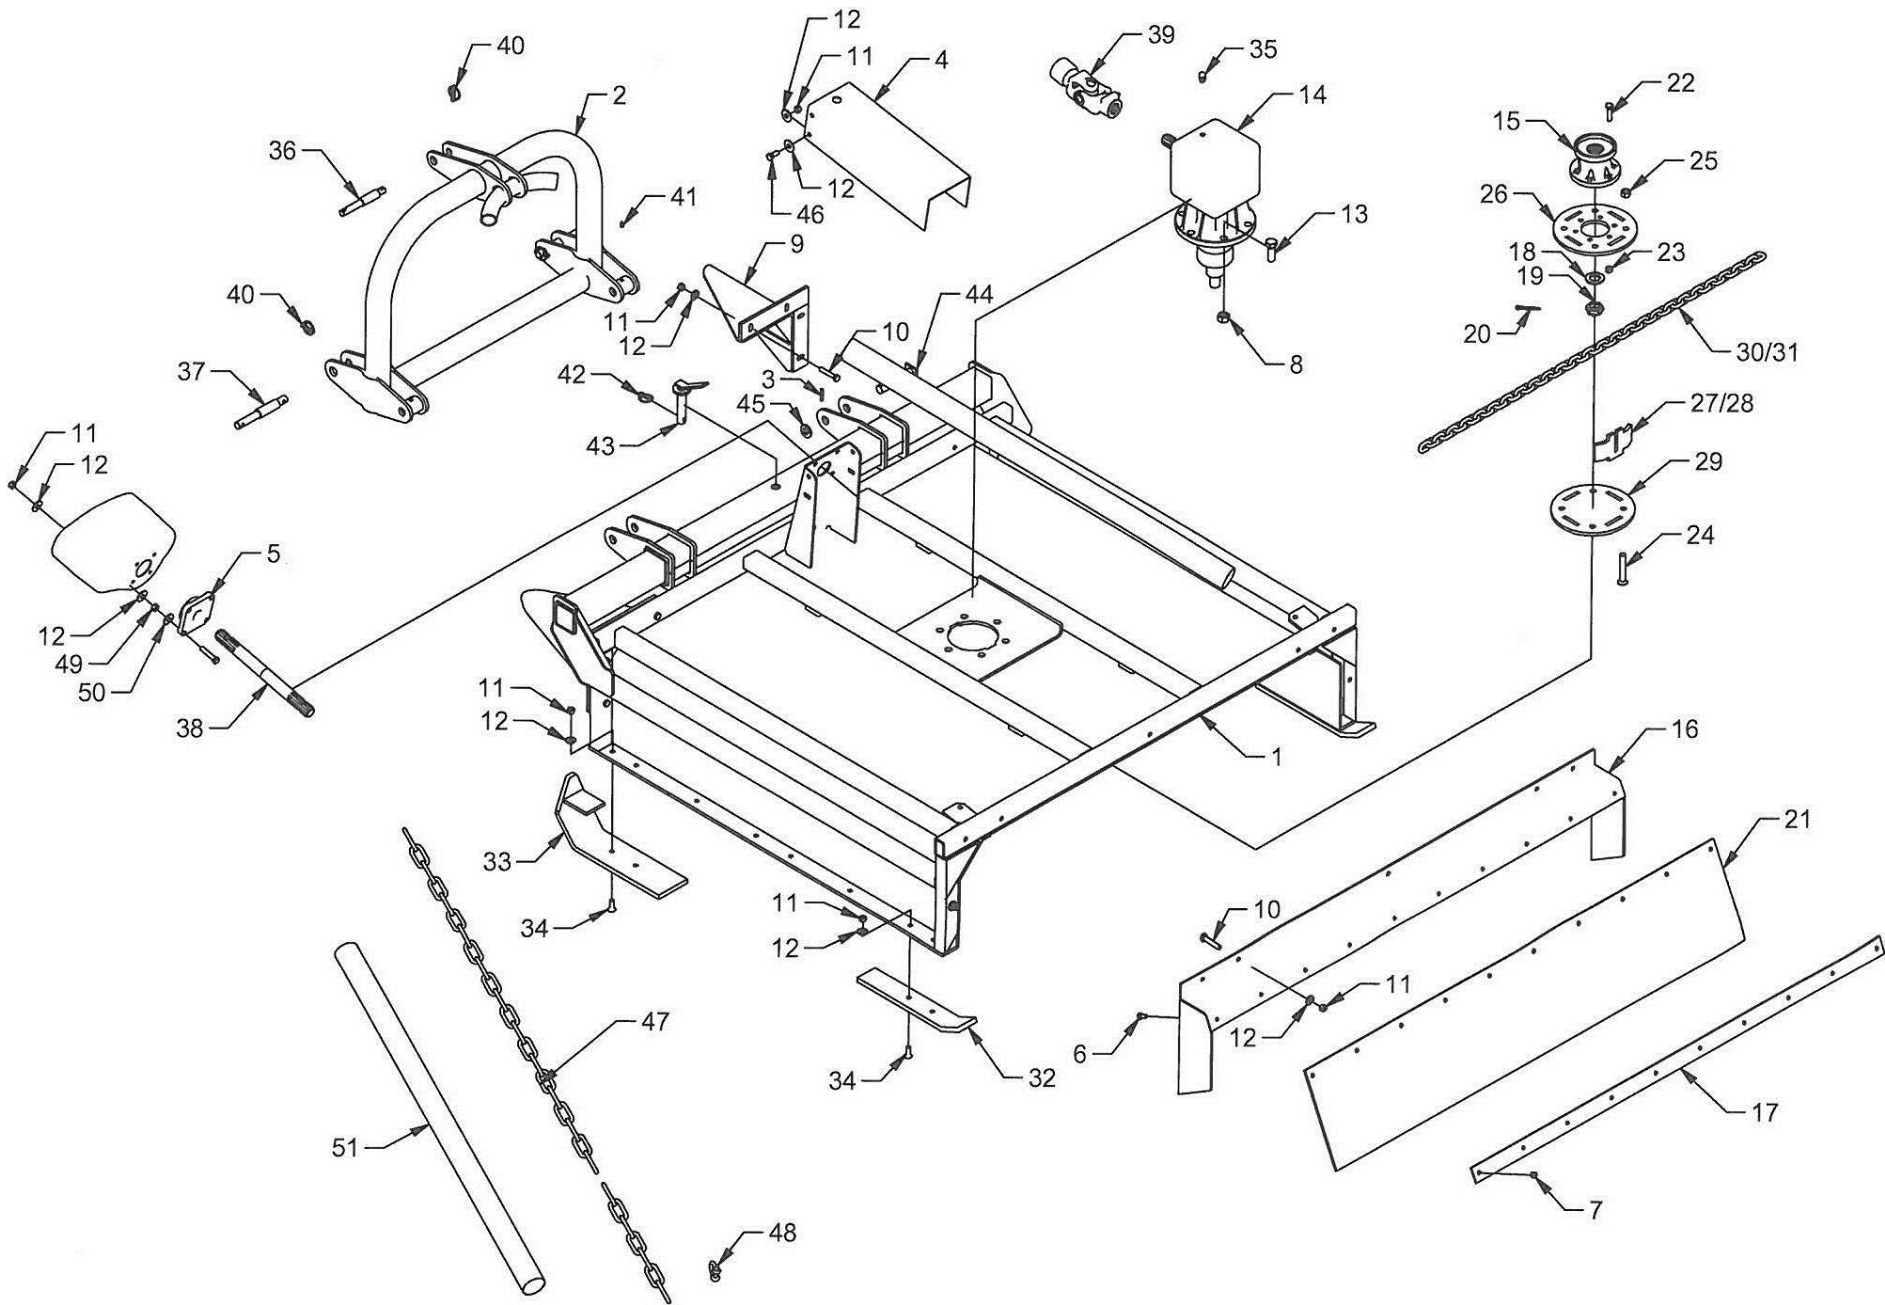

Nr.	Antal	Bemærkninger					Remarks
No.	Part No.	Quantity					Bemerkung
Nr.	Teile Nr.	Anzahl					Remarques
No.	No.de pièce	Nombre	Beskrivelse	Description	Bezeichnung	Désignation	Remarques
1	62203	1	Klippehoved	Cutter head	Schneide Kopf	Tête de coupe	
2	62201	1	Trepunktsophæng	Three point lift	Dreipunktanbau	Attelage trois points	
3	741190215	2	Spændstift	Special Pin	Spannstift	Goupille mechanindus	8x40mm.
4	62212	1	Beslag	Bracket	Beschlag	Garniture	
5	52315	1	Kugleleje	Ball bearing	Kugellager	Roulement à billes	UFC 207
6	740205125	10	Sætskrue	Bolt	Bolzen	Boulon	M10x25 FZB
7	740420010	11	Låsemøtrik	Lock nut	Gegenmutter	Ecrou de freinage	M10
8	740420020	6	Låsemøtrik	Lock nut	Gegenmutter	Ecrou de freinage	M20
9	61111	2	Konsol	Bracket	Konsole	Console	
10	740211445	14	Bolt	Bolt	Bolzen	Boulon	M12x70 FZB
11	740420012	26	Låsemøtrik	Lock nut	Gegenmutter	Ecrou de freinage	M12
12	301320	22	Skive	Washer	Scheibe	Rondelle	30x13x2,0mm.FZB
13	740210650	6	Bolt	Bolt	Bolzen	Boulon	M20x55 FZB
14	61150	1	Vinkelgear	Angular gear	Winkelgetriebe	Vitesse angulaire	
15	61151	1	Nav	Hub	Nabe	Moyeu	
16	61124	1	Beslag	Fitting	Beschlag	Garniture	
17	61121	1	Beslag	Fitting	Beschlag	Garniture	
18	61153	1	Skive	Washer	Scheibe	Rondelle	
19	61154	1	Møtrik	Nut	Mutter	Ecrou	M 30x2,0
20	741180270	1	Split	Pin	Splint	Goupille	6x60mm.FZB
21	61140	1	Gummiskærm	Rubber guard	Gummi Schirm	Caoutchouc	
22	740279993	6	Bolt	Bolt	Bolzen	Boulon	M12x1,5x40 FZB
23	740556012	6	Låsemøtrik	Lock nut	Gegenmutter	Ecrou de freinage	M12x1,5
24	741130600	4	Unbrakobolt	Allen Bolt	Inbusschraube	Boulon a six pans creux	M16x100 10.9
25	740420016	4	Låsemøtrik	Lock nut	Gegenmutter	Ecrou de freinage	M16
26	61137	1	Skive	Washer	Scheibe	Rondelle	
27	61132	4	Beslag	Fitting	Beschlag	Garniture	10mm.
28	61133	4	Beslag	Fitting	Beschlag	Garniture	13mm.
29	61147	1	Skive	Washer	Scheibe	Rondelle	
30	61125	2	Kæde	Chain	Kette	Catena	10mm.
31	61164	2	Kæde	Chain	Kette	Catena	13mm.
32	61109	2	Slæbesko	Guide shoe	Schleifschuh	Patin	
33	61118	2	Slæbesko	Guide shoe	Schleifschuh	Patin	
34	741130395	8	Unbrakobolt	Bolt	Bolzen	Boulon	M12x35
35	61145	1	Prop	Plug	Stopsel	Bouchon	
36	18006	1	Træktap	Towning pin	Ziehzapfen	Broche de traction	
37	15536	2	Træktap	Towning pin	Ziehzapfen	Broche de traction	
38	62205	1	Aksel	Shaft	Welle	Arbre	400mm
39	62207	1	Kardanled	Joint complete	Kreuzgelenk	Universal joint	Rear
39	62208	1	Kardanled	Joint complete	Kreuzgelenk	Universal joint	Front