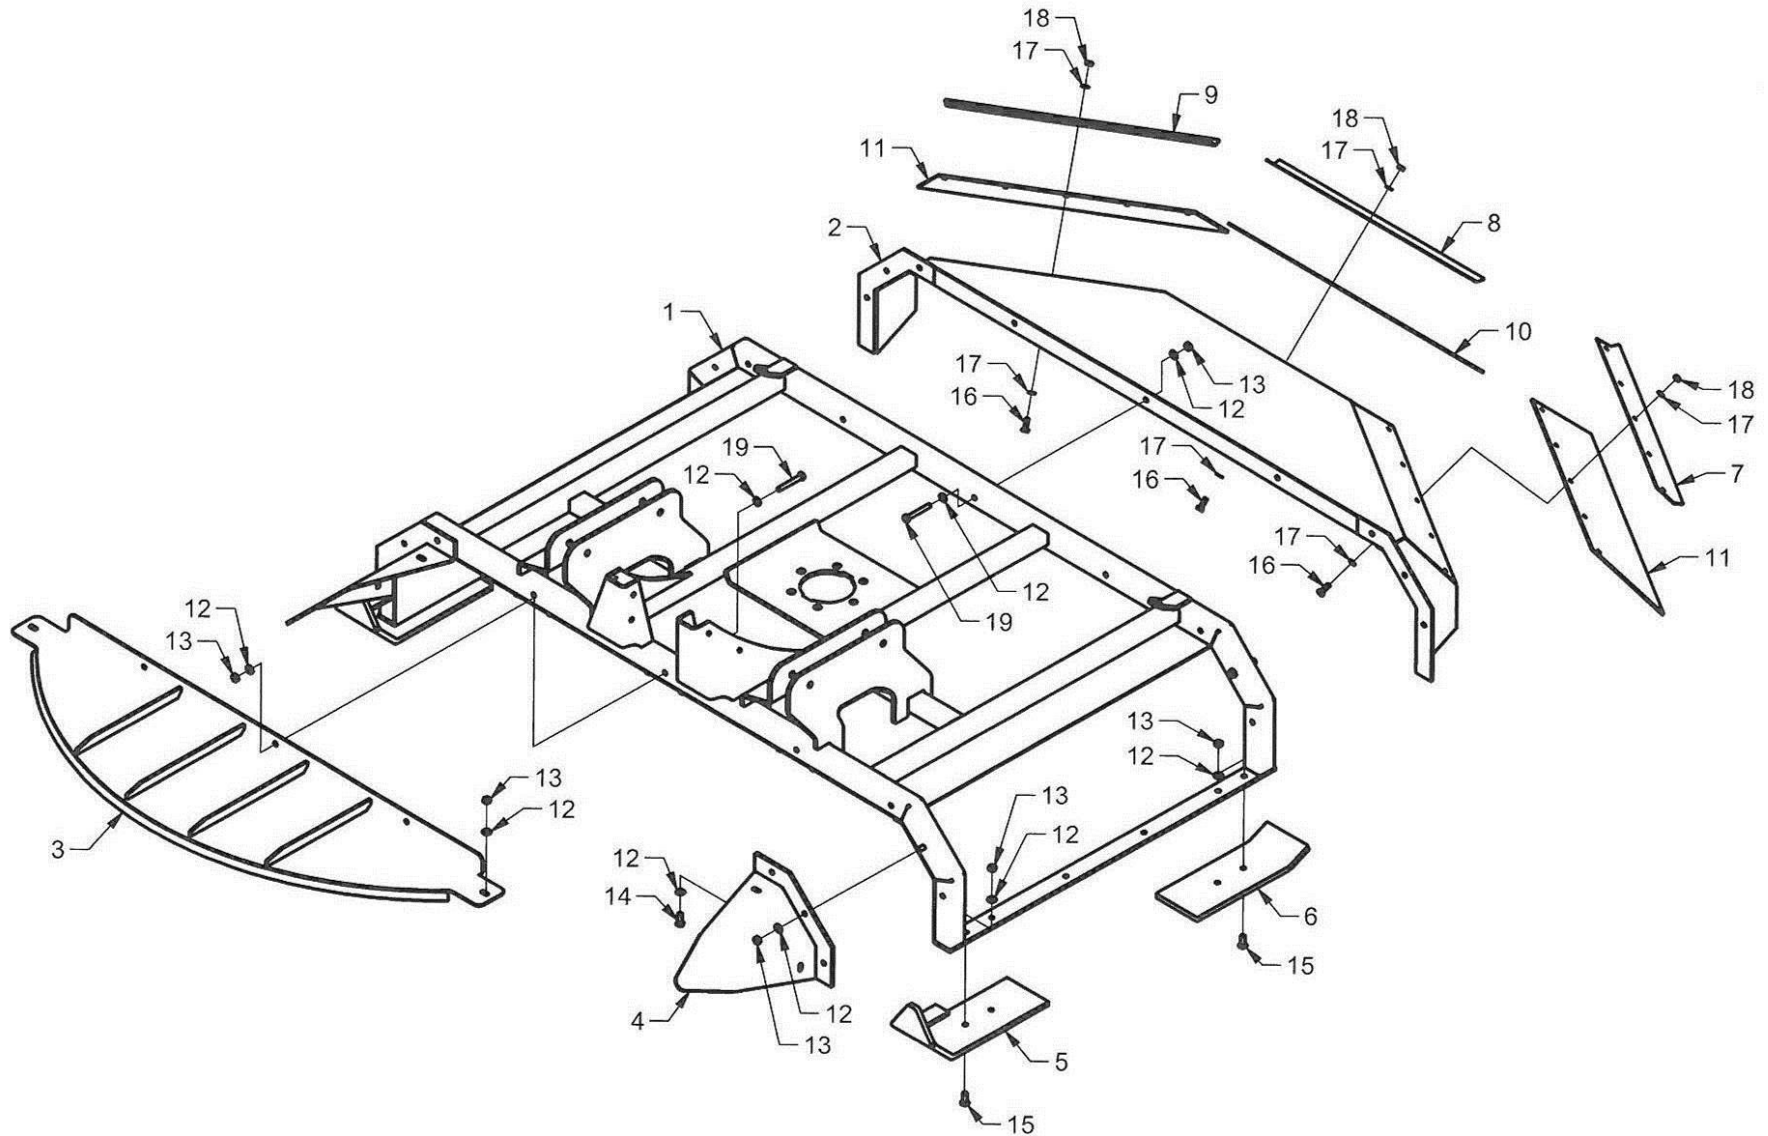

## FKR-200 BF

Nr.	Antal	Bemærkninger					Remarks
No.	Part No.	Quantity		Description	Bezeichnung	Désignation	Bemerkung
No.	Teile Nr.	Anzahl	Beskrivelse	Description	Bezeichnung	Désignation	Remarques
No.	No.de pièce	Nombre	Beskrivelse	Description	Bezeichnung	Désignation	Remarques
1	63195	1	Trepunktsophæng	Three point lift	Dreipunktanbau	Attelage trois points	
2	63205	2	Beslag	Bracket	Beschlag	Garniture	
3	63198	2	Bolt	Bolt	Bolzen	Boulon	Ø 25 FZB
4	881500240	2	Smørenippel	Lubricator nipple	Schmiernippel	Graisseur	M8x1,25mm.
5	1210008	2	Sikringssplit	Safety pin	Sicherungssplint	Goupille de surete	8mm.
6	15536	2	Træktap	Towning pin	Ziehzapfen	Broche de traction	
7	18006	1	Træktap	Towning pin	Ziehzapfen	Broche de traction	
8	1210010	3	Sikringssplit	Safety pin	Sicherungssplint	Goupille de surete	10mm.
9	46042	4	Sjækkel	Assembly joint	Sammelglied	Jointture d'ajustage	
10	63215	2	Kæde	Chain	Kette	Chainette	1750mm
11	740420016	4	Låsemøtrik	Lock nut	Gegenmutter	Ecrou de freinage	M16
12	740610020	8	Skive	Washer	Scheibe	Rondelle	16x35x3,0mm.FZB
13	740211605	4	Bolt	Bolt	Bolzen	Boulon	M16x110 FZB
14	63193	2	Slange	Tube	Halter	Patte de fixation	1550mm.