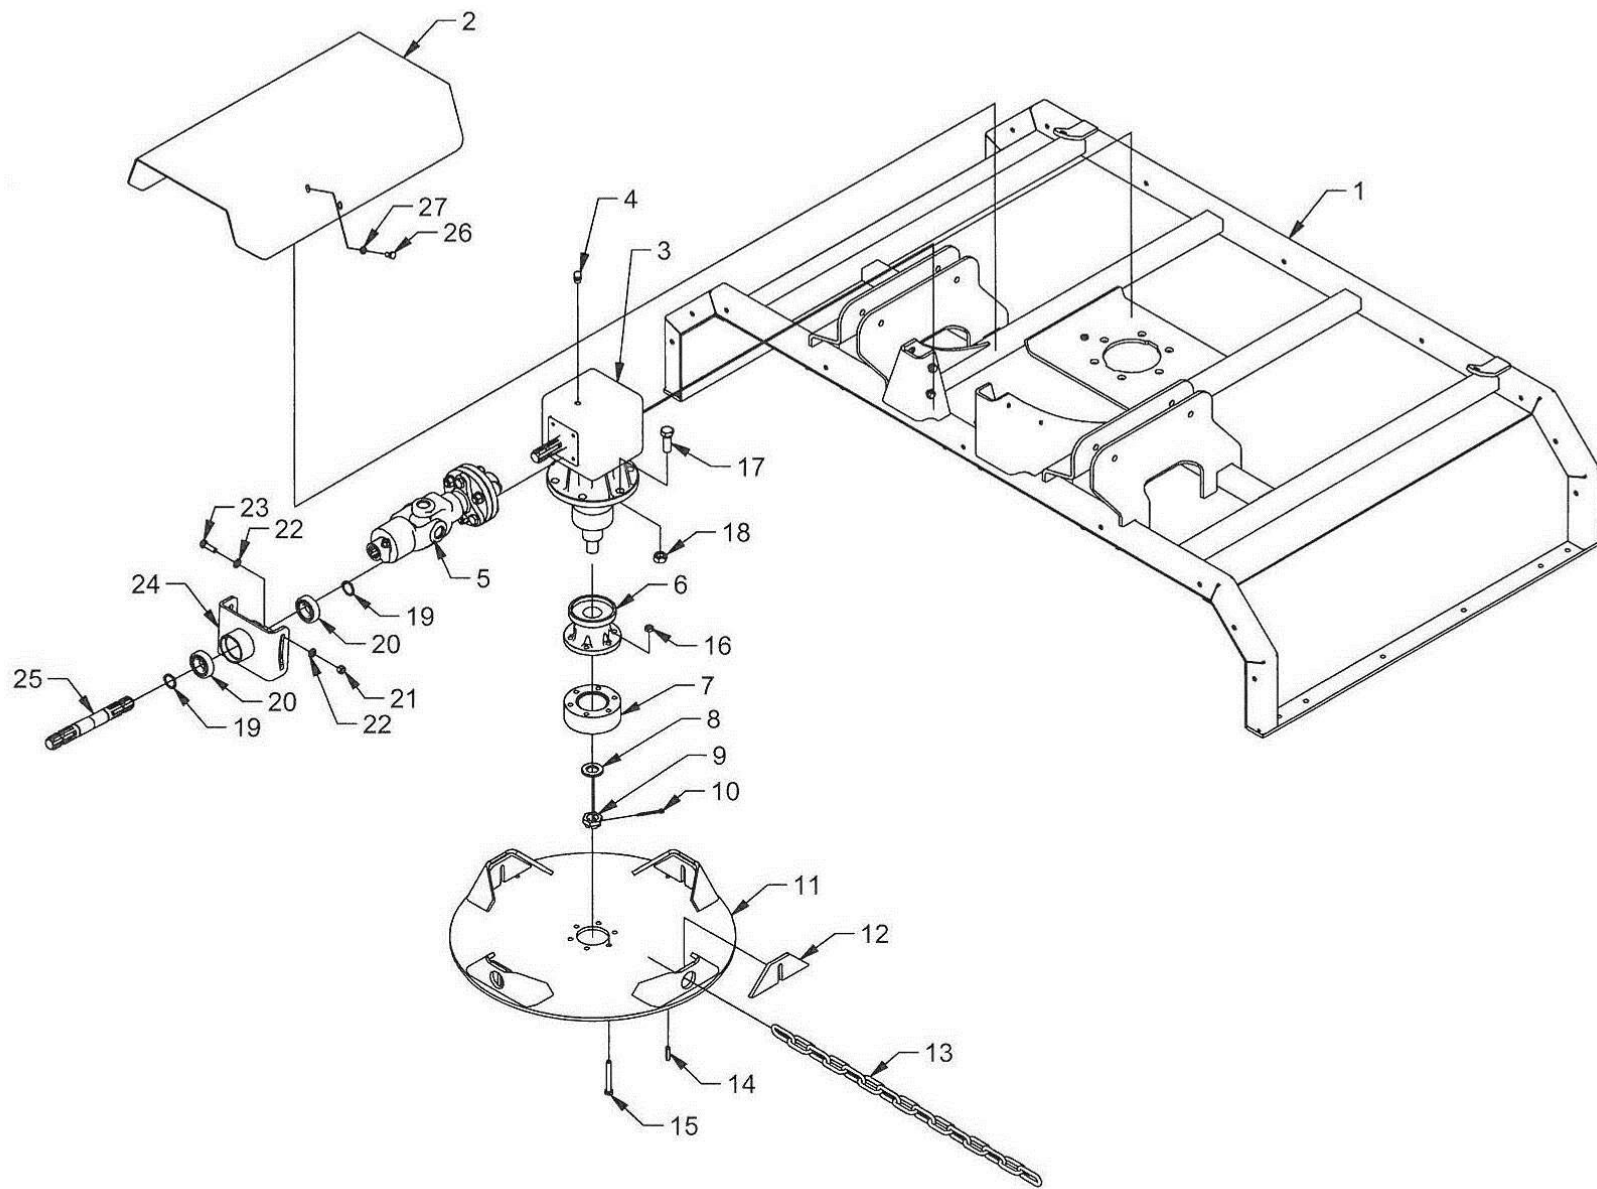

Nr. No. Nr. No.	Antal Part No. Teile Nr. No.de pièce	Bemærkninger Quantity Anzahl Nombre	Beskrivelse	Description	Bezeichnung	Désignation	Remarks Bemerkung Remarques
1	63180	1	Klippehoved	Cutter head	Schneide Kopf	Tête de coupe	
2	63183	1	Skærm	Guard	Schutz	Protection	
3	61150	1	Vinkelgear	Angular gear	Winkelgetriebe	Vitesse angulaire	
4	61145	1	Prop	Plug	Stopsel	Bouchon	
5	63292	1	Kardanled	Joint complete	Kreuzgelenk	Universal joint	Bagmonteret
5	63249	1	Kardanled	Joint complete	Kreuzgelenk	Universal joint	Frontmonteret
6	61151	1	Nav	Hub	Nabe	Moyeu	
7	63197	1	Afstandsøsning	Distancebush	Abstand Buchse	Douille entretoise	
8	61153	1	Skive	Washer	Scheibe	Rondelle	
9	61154	1	Møtrik	Nut	Mutter	Ecrou	M 30x2,0
10	741180270	1	Split	Pin	Splint	Goupille	6x60mm.FZB
11	63200	1	Skive	Washer	Scheibe	Rondelle	
12	63199	4	Beslag	Fitting	Beschlag	Garniture	for 13mm.
13	63225	4	Kæde	Chain	Kette	Catena	13mm.
14	741190275	8	Spændstift	Special Pin	Spannstift	Goupille mechanindus	10x40mm.
15	740279998	6	Sætskrue	Bolt	Bolzen	Boulon	M12x90x1,5
16	740420012	6	Låsemøtrik	Lock nut	Gegenmutter	Ecrou de freinage	M12x1,5
17	63202	6	Bolt	Bolt	Bolzen	Boulon	M20x60x1,5 FZB
18	80008	6	Låsemøtrik	Lock nut	Gegenmutter	Ecrou de freinage	M20x1,5
19	741142035	2	Låsering	Circlip	Seegerring	Circlip	U 35mm.
20	1162070	2	Kugleleje	Ball bearing	Kugellager	Roulement à billes	6207 2RS
21	740420012	4	Låsemøtrik	Lock nut	Gegenmutter	Ecrou de freinage	M12
22	740600076	8	Skive	Washer	Scheibe	Rondelle	30x13x6,0mm.FZB
23	740210415	6	Bolt	Bolt	Bolzen	Boulon	M12x40 FZB
24	63194	1	Beslag	Fitting	Beschlag	Garniture	
25	63184	1	Aksel	Shaft	Welle	Arbre	300mm.SKF
26	740420010	4	Låsemøtrik	Lock nut	Gegenmutter	Ecrou de freinage	M10
27	740210305	6	Bolt	Bolt	Bolzen	Boulon	M10x20 FZB