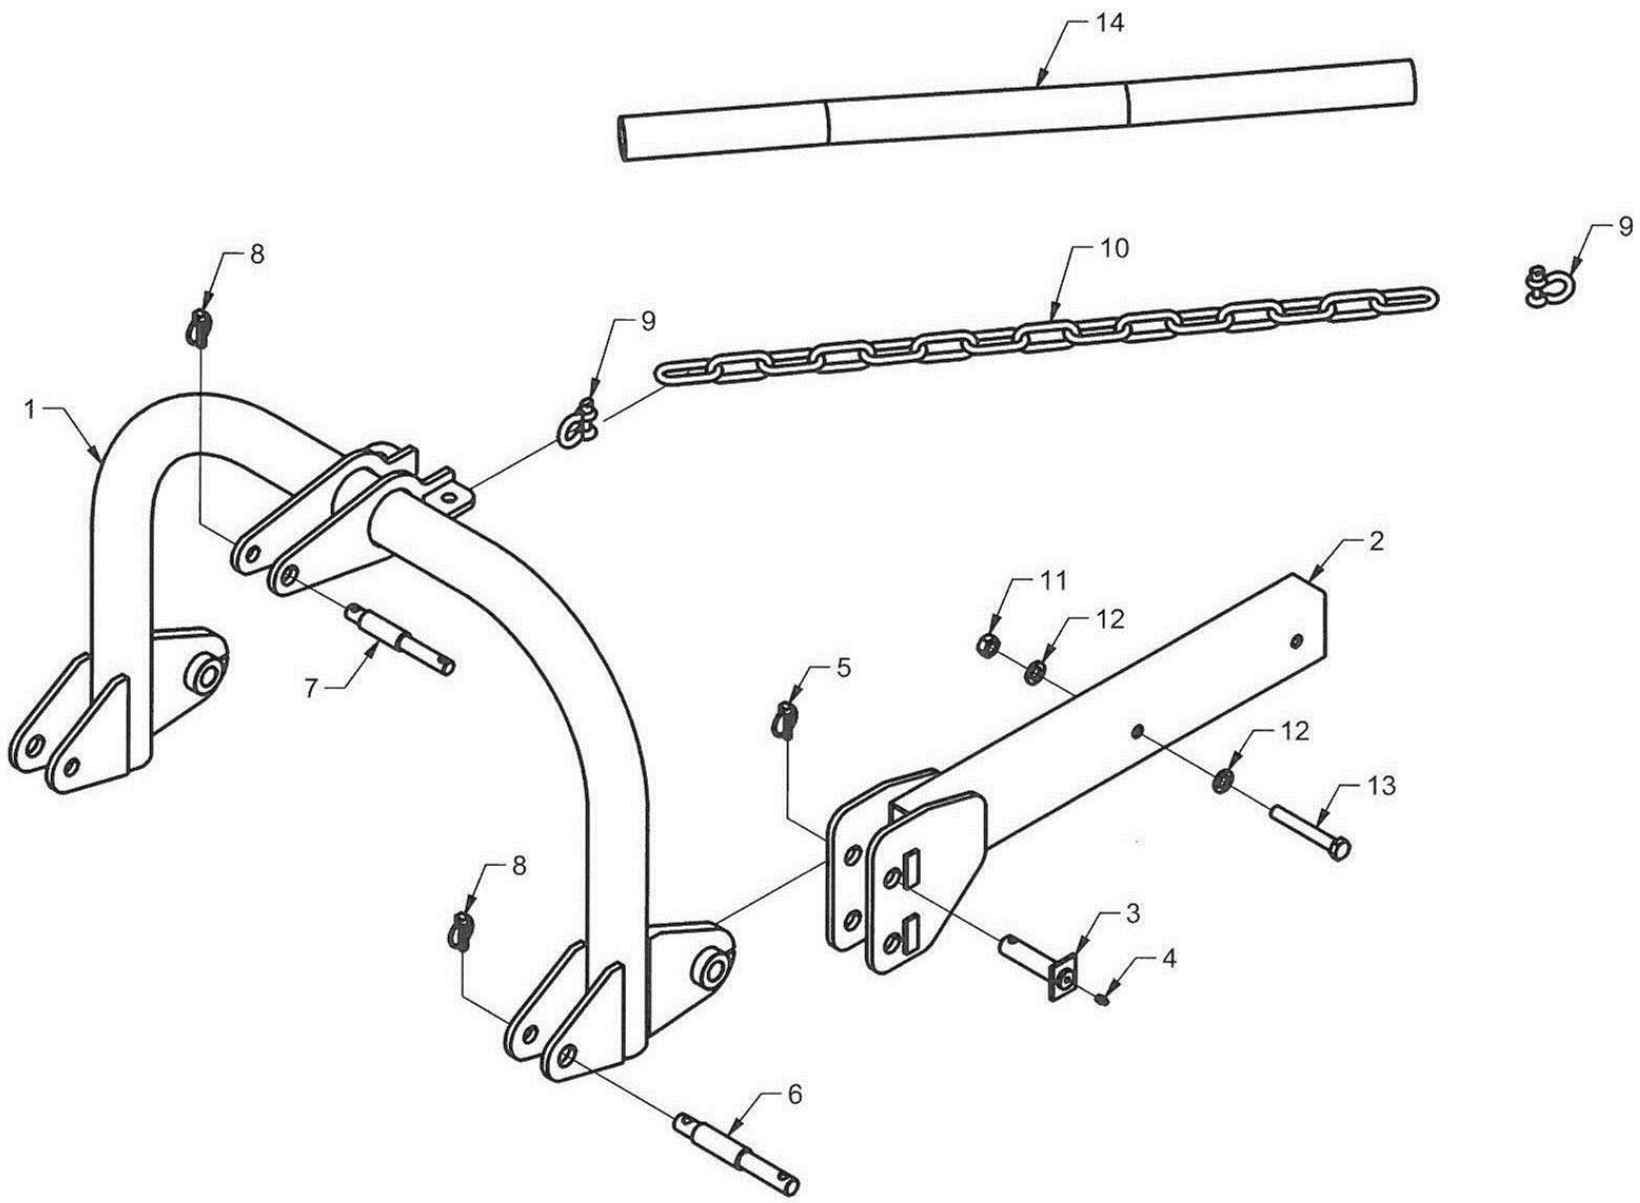

## FKR-200 BF

Nr.	Antal	Bemærkninger					Remarks
No.	Part No.	Quantity		Description	Bezeichnung	Désignation	Bemerkung
No.	Teile Nr.	Anzahl	Beskrivelse	Description	Bezeichnung	Désignation	Remarques
No.	No.de pièce	Nombre	Beskrivelse	Description	Bezeichnung	Désignation	Remarques
1	63195	1	Trepunktsophæng	Three point lift	Dreipunktanbau	Attelage trois points	
2	63205	2	Beslag	Bracket	Beschlag	Garniture	
3	63198	2	Bolt	Bolt	Bolzen	Boulon	Ø 25 FZB
4	881500240	2	Smørenippel	Lubricator nipple	Schmiernippel	Graisseur	M8x1,25mm.
5	1210008	2	Sikringssplit	Safety pin	Sicherungssplint	Goupille de surete	8mm.
6	15536	2	Træktap	Towning pin	Ziehzapfen	Broche de traction	
7	18006	1	Træktap	Towning pin	Ziehzapfen	Broche de traction	
8	1210010	3	Sikringssplit	Safety pin	Sicherungssplint	Goupille de surete	10mm.
9	46042	4	Sjækkel	Assembly joint	Sammelglied	Jointture d'ajustage	
10	63215	2	Kæde	Chain	Kette	Chainette	1750mm
11	740420016	4	Låsemøtrik	Lock nut	Gegenmutter	Ecrou de freinage	M16
12	740610020	8	Skive	Washer	Scheibe	Rondelle	16x35x3,0mm.FZB
13	740211605	4	Bolt	Bolt	Bolzen	Boulon	M16x110 FZB
14	63193	2	Slange	Tube	Halter	Patte de fixation	1550mm.